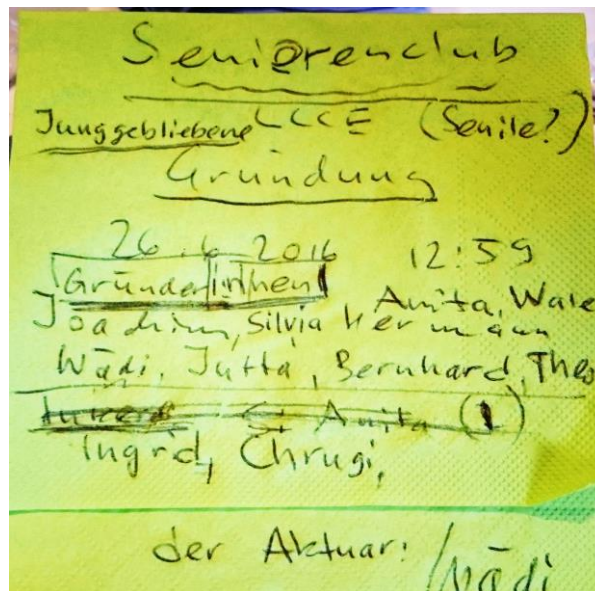

Am Sonntag, 26. Juni 2016, 12:59 wurde im Restaurant Hohentwiel in Singen / Deutschland anlässlich der LCCE- Generalversammlung die

Seniorensektion des LCCE

gegründet

Eine Vereinigung ohne Statuten und Strukturen

Gestandene Lincoln- Fahrerinnen / Fahrer und Lincoln- Freundinnen / Freunde wollen gemeinsam gemütliche, genussvolle Stunden verbringen.

Gründungsurkunde

Anlässe werden nach Bedarf und mündlicher Absprache organisiert